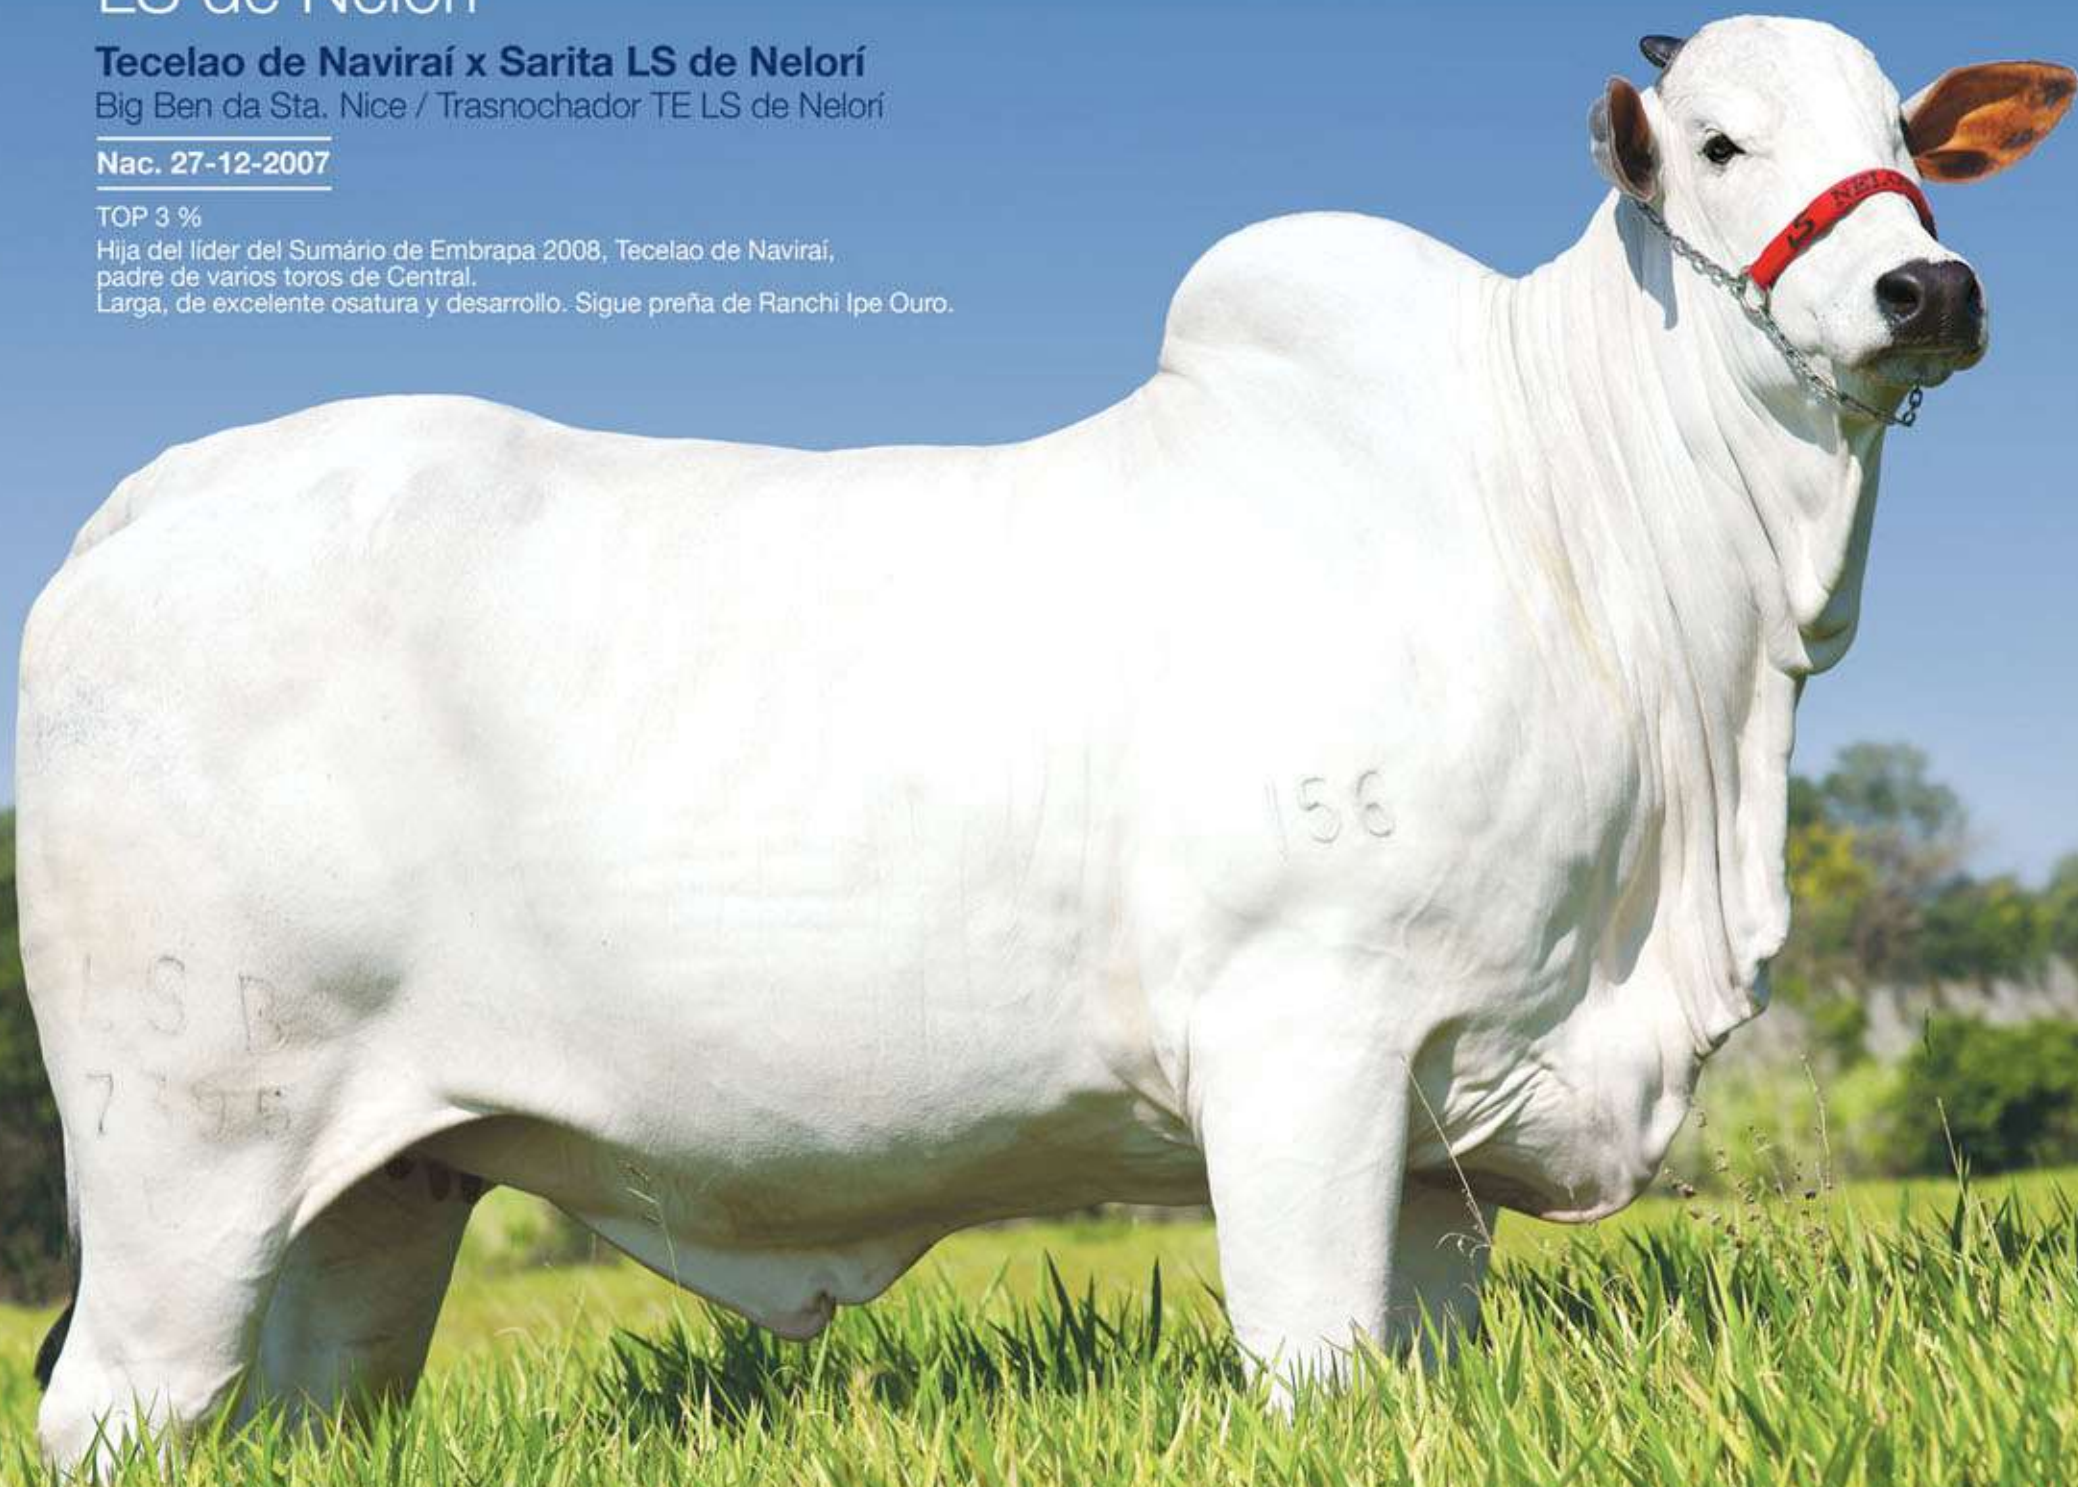

Sarita II

LS de Nelorí

Tecelao de Naviraí x Sarita LS de Nelorí

Big Ben da Sta. Nice / Trasnochador TE LS de Nelorí

Nac. 27-12-2007

TOP 3 %

Hija del líder del Sumário de Embrapa 2008, Tecelao de Naviraí, padre de varios toros de Central.

Larga, de excelente osatura y desarrollo. Sigue preña de Ranchi Ipe Ouro.