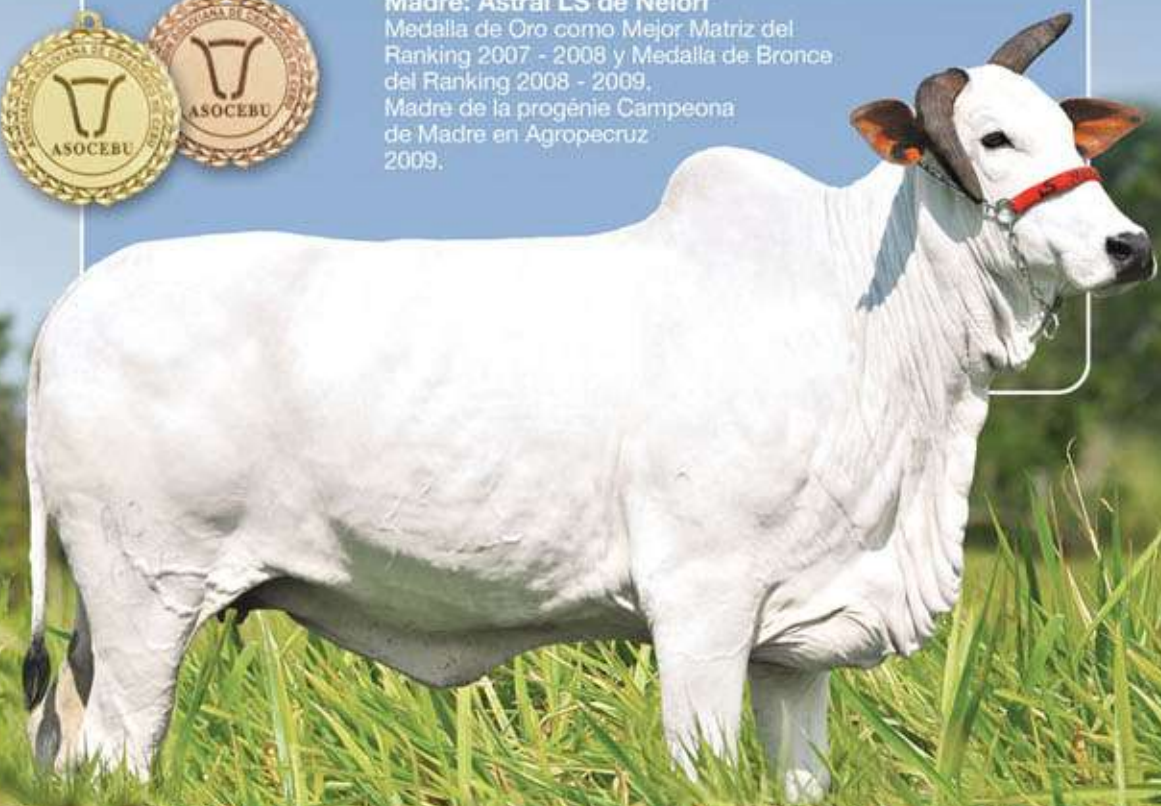

Hermano: Astuto TE LS de Nelorí
Gran Campeón Nacional y recordista de
perímetro torácico.
Medalla de Oro de los Rankings de Asocebu
2007-2008 y 2008-2009.

Madre: Astral LS de Nelorí
Medalla de Oro como Mejor Matriz del
Ranking 2007 - 2008 y Medalla de Bronce
del Ranking 2008 - 2009.
Madre de la progénie Campeona
de Madre en Agropecruz
2009.